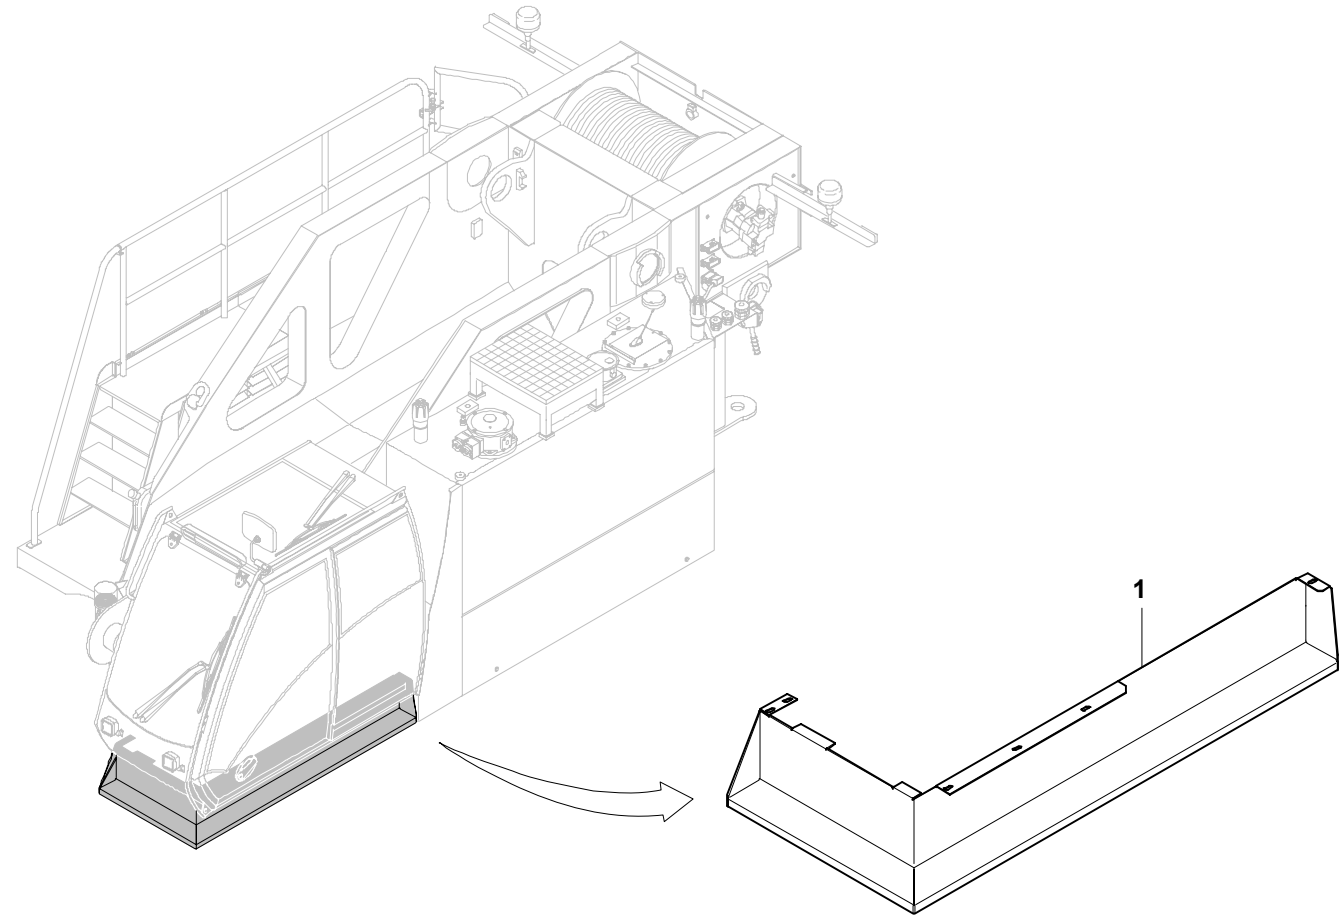

**GROVE**ZUBEHOER OBERWAGEN  
ACCESSORIES SUPERSTRUCTUREBILDТАFEL  
PICTORIAL DISPLAY**GMK 6400  
BE 804**

05.12

**3183772-ETL A**

2/2

3183772-B-BL02-0712-0000